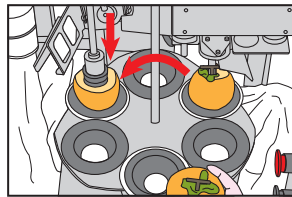

Q

どのくらい大きさがむけますか？

A

ヘタ取り後の柿の高さが4～10cmの範囲でむけます。またヘタ取り自動調整機能により柿の形状を計測し、自動でヘタ取りの深さを調整してヘタを取りますので皮むき前の選別が不要です。

ピカピカ！

Q

お手入れはどうすればいいのですか？

A

取ったヘタ・むいた皮は機械下部に排出される構造です。真空ホースのお手入れはぬるま湯を吸い込ませるだけです。汚れるパーツは取り外せるので丸洗い可能です。外装はステンレスとアルミなのでサビにくく衛生的です。

Q

稼動しているときの騒音はどのくらいですか？

A

コンプレッサーが不要なので、まわりのことを心配する必要はございません。

商品に関してご不明な点がございましたら、なんでもご相談ください。

簡単操作
だから
速い！

自動モードの場合

1 柿を固定パッドに置きます。ターンテーブルが回りヘタ取り開始。

2 ターンテーブルが回り吸着されます。

3 皮むき開始。あっという間に皮がむけていきます。

4 吸着が解除され、柿が手元に戻ります。

| | |
|-----|-----------|
| 処理量 | 550～650/h |
| 重量 | 85kg |
| 幅 | 550mm |
| 奥行き | 650mm |
| 高さ | 1500mm |
| 電源 | 100V |

標準
装備

安心の
標準装備！
作業をより
快適に

丁字撞木対応

柿を吊るす際の撞木の形状、有無、すべてに対応。

ヘタ取り自動調整機能

1個1個柿の形状を計測し、自動でヘタ取りの深さを調節します。

異形対応

柿の大きさに合った固定パッドに交換することでしっかりと固定します。