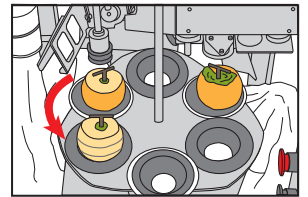

Q

どのくらい大きさがむけますか？

A

ヘタ取り後の柿の高さが4～10cmの範囲でむけます。またヘタ取り自動調整機能により柿の形状を計測し、自動でヘタ取りの深さを調整してヘタを取りますので皮むき前の選別が不要です。

ピカピカ！

Q

お手入れはどうすればいいのですか？

A

自動モードの場合

1 柿を固定パッドに置きます。ターンテーブルが回りヘタ取り開始。

2 ターンテーブルが回り吸着されます。

3 皮むき開始。あっという間に皮がむけていきます。

4 吸着が解除され、柿が手元に戻ります。

| | |
|-----|-----------|
| 処理量 | 550～650/h |
| 重量 | 85kg |
| 幅 | 550mm |
| 奥行き | 650mm |
| 高さ | 1500mm |
| 電源 | 100V |

標準
装備

安心の
標準装備！
作業をより
快適に

丁字撞木対応

柿を吊るす際の撞木の形状、有無、すべてに対応。

ヘタ取り自動調整機能

1個1個柿の形状を計測し、自動でヘタ取りの深さを調節します。

異形対応

柿の大きさに合った固定パッドに交換することでしっかりと固定します。