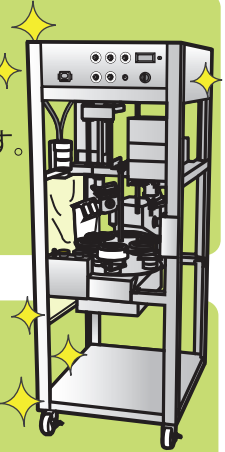

Q

どのくらい大きさがむけますか？

A

ヘタ取り後の柿の高さが4～10cmの範囲でむけます。またヘタ取り自動調整機能により柿の形状を計測し、自動でヘタ取りの深さを調整してヘタを取りますので皮むき前の選別が不要です。

ピカピカ！

Q

お手入れはどうすればいいのですか？

A

取ったヘタ・むいた皮は機械下部に排出される構造です。真空ホースのお手入れはぬるま湯を吸い込ませるだけです。汚れるパーツは取り外せるので丸洗い可能です。外装はステンレスとアルミなのでサビにくく衛生的です。

Q

稼動しているときの騒音はどのくらいですか？

A

コンプレッサーが不要なので、まわりのことを心配する必要はございません。

商品に関してご不明な点がございましたら、なんでもご相談ください。

簡単操作
だから
速い！

自動モードの場合

1 柿を固定パッドに置きます。ターンテーブルが回りヘタ取り開始。

2 ターンテーブルが回り吸着されます。

3 皮むき開始。あっという間に皮がむけていきます。

4 吸着が解除され、柿が手元に戻ります。

| | |
|-----|-----------|
| 処理量 | 550～650/h |
| 重量 | 85kg |
| 幅 | 550mm |
| 奥行き | 650mm |
| 高さ | 1500mm |
| 電源 | 100V |

標準
装備

安心の
標準装備！
作業をより
快適に

丁字撞木対応

柿を吊るす際の撞木の形状、有無、すべてに対応。

ヘタ取り自動調整機能

1個1個柿の形状を計測し、自動でヘタ取りの深さを調節します。

異形対応

柿の大きさに合った固定パッドに交換することでしっかりと固定します。