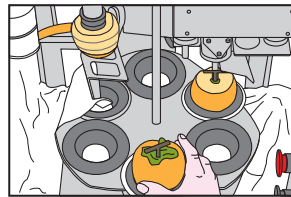

Q

どのくらい大きさがむけますか？

A

ヘタ取り後の柿の高さが4～10cmの範囲でむけます。またヘタ取り自動調整機能により柿の形状を計測し、自動でヘタ取りの深さを調整してヘタを取りますので皮むき前の選別が不要です。

ピカピカ！

Q

お手入れはどうすればいいのですか？

A

取ったヘタ・むいた皮は機械下部に排出される構造です。真空ホースのお手入れはぬるま湯を吸い込ませるだけです。汚れるパーツは取り外せるので丸洗い可能です。外装はステンレスとアルミなのでサビにくく衛生的です。

Q

稼動しているときの騒音はどのくらいですか？

A

コンプレッサーが不要なので、まわりのことを心配する必要はございません。

商品に関してご不明な点がございましたら、なんでもご相談ください。

簡単操作
だから
速い！

自動モードの場合

1 柿を固定パッドに置きます。ターンテーブルが回りヘタ取り開始。

2 ターンテーブルが回り吸着されます。

3 皮むき開始。あっという間に皮がむけていきます。

4 吸着が解除され、柿が手元に戻ります。

| | |
|-----|-----------|
| 処理量 | 550～650/h |
| 重量 | 85kg |
| 幅 | 550mm |
| 奥行き | 650mm |
| 高さ | 1500mm |
| 電源 | 100V |

標準
装備

安心の
標準装備！
作業をより
快適に

丁字撞木対応

柿を吊るす際の撞木の形状、有無、すべてに対応。

ヘタ取り自動調整機能

1個1個柿の形状を計測し、自動でヘタ取りの深さを調節します。

異形対応

柿の大きさに合った固定パッドに交換することでしっかりと固定します。