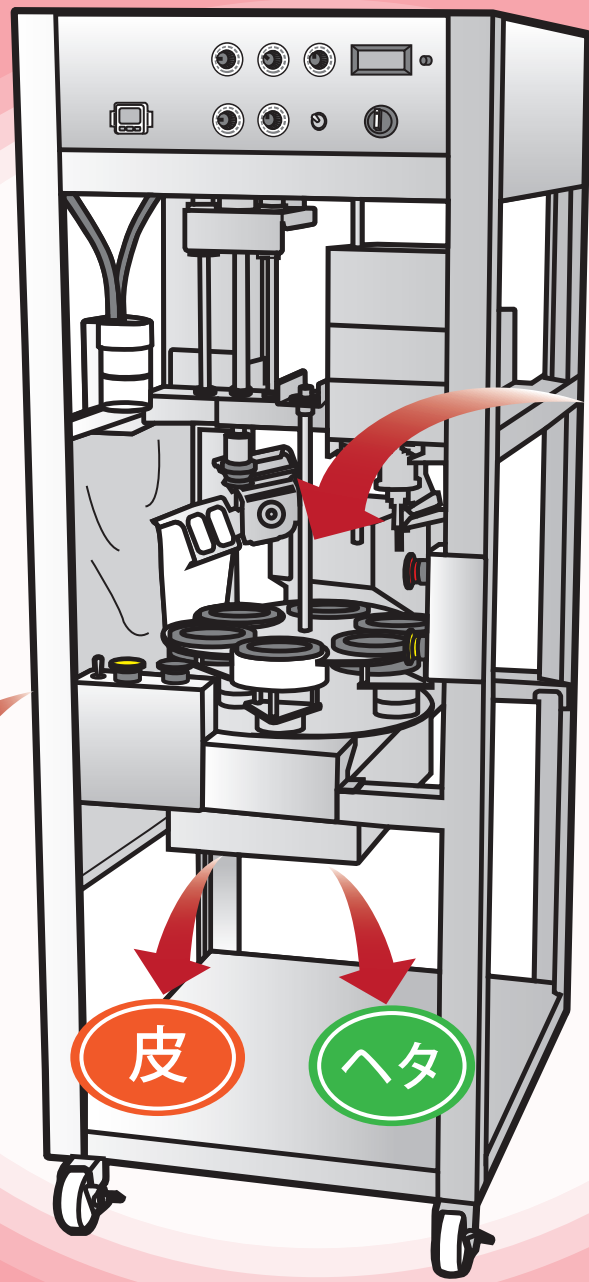

品種・大きさに 対応

柿の大きさに合った固定パッドに
交換することでしっかりと
固定します。

特長 2

美しい干柿が つくれます

ヘタ取り自動調整機能と
独自の皮むき機構により、
歩留まり良く美しい
むき上がりです。

特長 4

作業が簡単

初心者でも作業が
安心快適になる
装備が充実。

Q

どのくらい大きさがむけますか？

A

ヘタ取り後の柿の高さが4～10cmの範囲でむけます。またヘタ取り自動調整機能により柿の形状を計測し、自動でヘタ取りの深さを調整してヘタを取りますので皮むき前の選別が不要です。

ピカピカ！

Q

お手入れはどうすればいいのですか？

A

取ったヘタ・むいた皮は機械下部に排出される構造です。真空ホースのお手入れはぬるま湯を吸い込ませるだけです。汚れるパーツは取り外せるので丸洗い可能です。外装はステンレスとアルミなのでサビにくく衛生的です。

Q

稼動しているときの騒音はどのくらいですか？

A

コンプレッサーが不要なので、まわりのことを心配する必要はございません。

商品に関してご不明な点がございましたら、なんでもご相談ください。

簡単操作
だから
速い！

標準
装備

安心の
標準装備！
作業をより
快適に

丁字撞木対応

柿を吊るす際の撞木の形状、有無、すべてに対応。

ヘタ取り自動調整機能

1個1個柿の形状を計測し、自動でヘタ取りの深さを調節します。

異形対応

柿の大きさに合った固定パッドに交換することでしっかりと固定します。