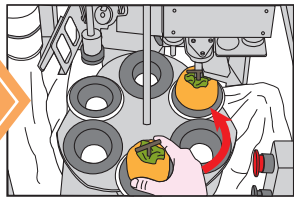

Q

どのくらい大きさがむけますか？

A

ヘタ取り後の柿の高さが4～10cmの範囲でむけます。またヘタ取り自動調整機能により柿の形状を計測し、自動でヘタ取りの深さを調整してヘタを取りますので皮むき前の選別が不要です。

ピカピカ！

Q

お手入れはどうすればいいのですか？

A

取ったヘタ・むいた皮は機械下部に排出される構造です。真空ホースのお手入れはぬるま湯を吸い込ませるだけです。汚れるパーツは取り外せるので丸洗い可能です。外装はステンレスとアルミなのでサビにくく衛生的です。

Q

稼動しているときの騒音はどのくらいですか？

A

コンプレッサーが不要なので、まわりのことを心配する必要はございません。

商品に関してご不明な点がございましたら、なんでもご相談ください。

簡単操作
だから
速い！

自動モードの場合

1 柿を固定パッドに置きます。ターンテーブルが回りヘタ取り開始。

2 ターンテーブルが回り吸着されます。

3 皮むき開始。あっという間に皮がむけていきます。

4 吸着が解除され、柿が手元に戻ります。

| | |
|-----|-----------|
| 処理量 | 550～650/h |
| 重量 | 85kg |
| 幅 | 550mm |
| 奥行き | 650mm |
| 高さ | 1500mm |
| 電源 | 100V |

標準
装備

安心の
標準装備！
作業をより
快適に

丁字撞木対応

柿を吊るす際の撞木の形状、有無、すべてに対応。

ヘタ取り自動調整機能

1個1個柿の形状を計測し、自動でヘタ取りの深さを調節します。

異形対応

柿の大きさに合った固定パッドに交換することでしっかりと固定します。