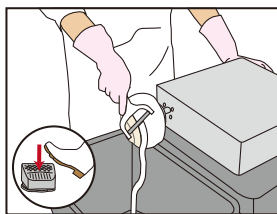

足元で操作することにより両手が自由になりますので、左手にピーラーを持つなど、お好みの動作で作業できます。吸着解除の設定（オート操作とマニュアル操作）を選ぶこともできます。

Q

外装のお手入れはどうすればいいのですか？

A

布を水に浸し、かたく絞って拭いてください。
外装はステンレスなのでサビにくく、衛生的にも安心です。

商品に関してご不明な点がございましたら、なんでもご相談ください。

簡単操作
だから
速い！

マニュアル操作の
場合

1 かぶを吸着させます。

2 フットスイッチを踏んで回転させ、ピーラーでむきます。

3 むき終わり、フットスイッチから足を離します。

4 吸着解除ボタンを押し、かぶを取ります。

重量	15kg
幅	380mm
奥行き	380mm
高さ	130mm
電源	100V

標準
装備

安心の
標準装備！
作業をより
快適に