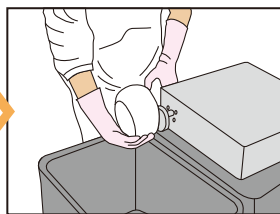

足元で操作することにより両手が自由になりますので、左手にピーラーを持つなど、お好みの動作で作業できます。吸着解除の設定（オート操作とマニュアル操作）を選ぶこともできます。

Q

外装のお手入れはどうすればいいのですか？

A

布を水に浸し、かたく絞って拭いてください。
外装はステンレスなのでサビにくく、衛生的にも安心です。

商品に関してご不明な点がございましたら、なんでもご相談ください。

簡単操作
だから
速い！

マニュアル操作の
場合

1 かぶを吸着させます。

2 フットスイッチを踏んで回転させ、ピーラーでむきます。

3 むき終わり、フットスイッチから足を離します。

4 吸着解除ボタンを押し、かぶを取ります。

重量	15kg
幅	380mm
奥行き	380mm
高さ	130mm
電源	100V

標準
装備

安心の
標準装備！
作業をより
快適に