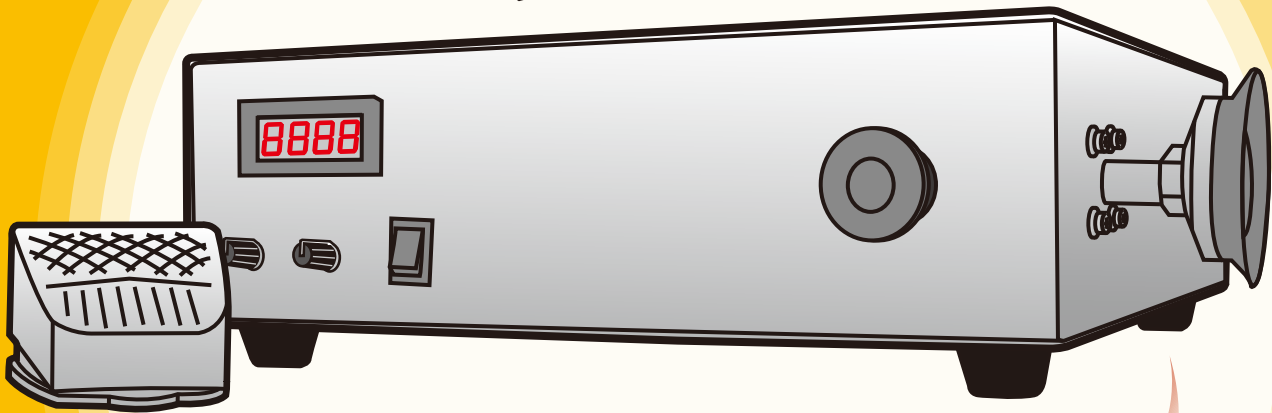

真空 吸着

手動皮むき機

KA-10

聖護院かぶ専用の業務用皮むき機です。
フットスイッチを踏むことで回転し、両手が自由になるので
お好みの動作で作業できます。

重さ 2kg の聖護院かぶまで対応します！

特長 1

フットスイッチで
使いやすく

防水仕様の
フットスイッチで
両手を使っての作業が
可能です。

特長 3

カウンター機能
搭載

むき終わった野菜の
数量が一目でわかります。

特長 2

衛生的・効率的

むき終わったかぶを吸着解除。
両手でかぶを取り出します。

特長 4

かんたんお掃除

ホースを外して配管内の清掃、
また外付けのフィルターも
取り外して洗浄することが
できます。

手動皮むき機
KA-10

特許申請済

聖護院かぶ専用機

製造・販売元