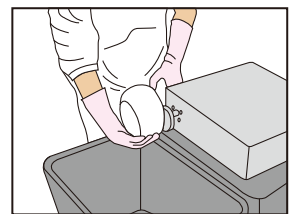

足元で操作することにより両手が自由になりますので、左手にピーラーを持つなど、お好みの動作で作業できます。吸着解除の設定（オート操作とマニュアル操作）を選ぶこともできます。

Q

外装のお手入れはどうすればいいのですか？

A

布を水に浸し、かたく絞って拭いてください。
外装はステンレスなのでサビにくく、衛生的にも安心です。

商品に関してご不明な点がございましたら、なんでもご相談ください。

簡単操作
だから
速い！

マニュアル操作の
場合

1 かぶを吸着させます。

2 フットスイッチを踏んで回転させ、ピーラーでむきます。

3 むき終わり、フットスイッチから足を離します。

4 吸着解除ボタンを押し、かぶを取ります。

重量	15kg
幅	380mm
奥行き	380mm
高さ	130mm
電源	100V

標準
装備

安心の
標準装備！
作業をより
快適に