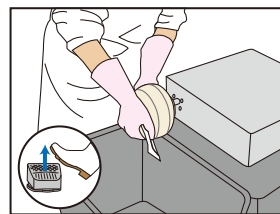

& A

Q

どんな形のものに対応していますか？

A

丸い形をした野菜をむくことができます。
KA-10では聖護院かぶやカボチャに対応しています。
※剥皮物の吸着パッドに当たる部分はあらかじめカットしておく必要があります。

Q

フットスイッチのメリットは？

A

足元で操作することにより両手が自由になりますので、左手にピーラーを持つなど、お好みの動作で作業できます。吸着解除の設定（オート操作とマニュアル操作）を選ぶこともできます。

Q

外装のお手入れはどうすればいいのですか？

A

布を水に浸し、かたく絞って拭いてください。
外装はステンレスなのでサビにくく、衛生的にも安心です。

商品に関してご不明な点がございましたら、なんでもご相談ください。

簡単操作
だから
速い！

マニュアル操作の
場合

1 かぶを吸着させます。

2 フットスイッチを踏んで回転させ、ピーラーでむきます。

3 むき終わり、フットスイッチから足を離します。

4 吸着解除ボタンを押し、かぶを取ります。

重量	15kg
幅	380mm
奥行き	380mm
高さ	130mm
電源	100V

標準
装備

安心の
標準装備！
作業をより
快適に